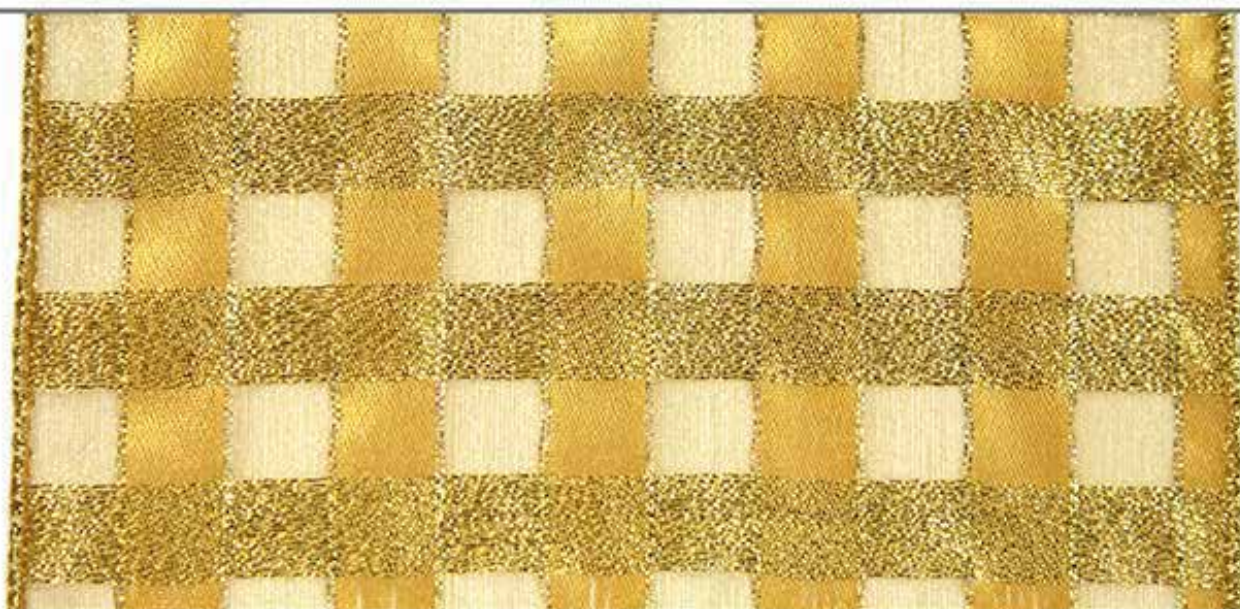

eurocinsa[®]

Ref. 4290
CON ALAMBRE

SALIMA

ancho: 150 mm Rollo: 10 m.

eurocinsa[®]

Ref. 4290
CON ALAMBRE

LUXE

ancho: 150 mm Rollo: 10 m.