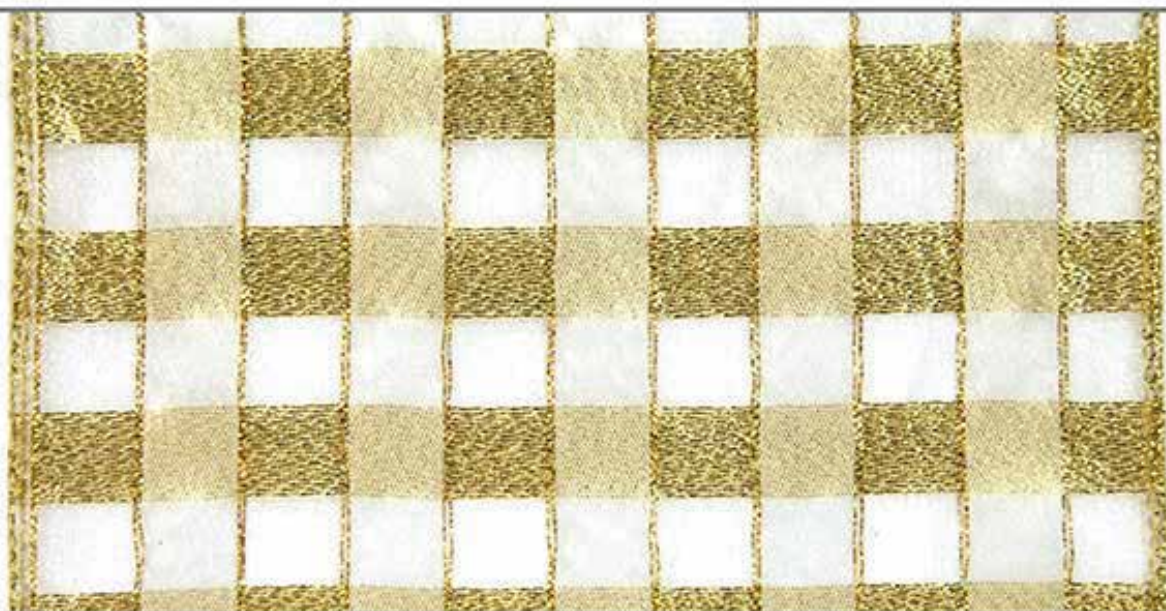

SALIMA

ancho: 150 mm Rollo: 10 m.

eurocinsa®

Ref. 4290
CON ALAMBRE