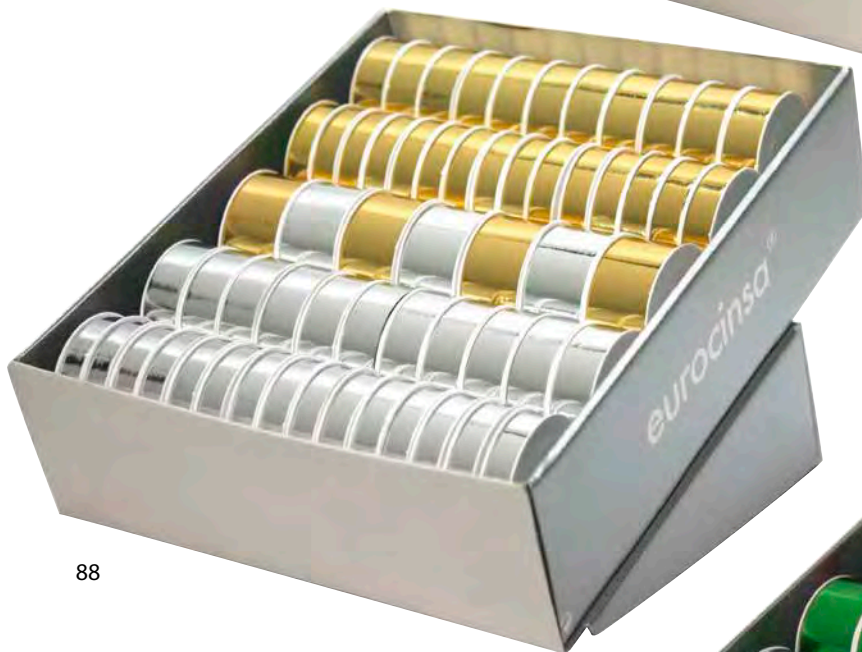

EXPOSITORES Polipropileno Metalizado Ref. 1106-B

ANCHO	EXPOSITOR	EMBALAJE	PALET
13mm.	75 Rollos x 10 m.	20 Expositores	100 Expositores
19mm.	55 Rollos x 10 m.	20 Expositores	100 Expositores
31mm.	35 Rollos x 10 m.	20 Expositores	100 Expositores
13-19-31mm.	59 Rollos x 10 m.	20 Expositores	100 Expositores

COMPOSICIÓN del ancho 13 - 19 - 31mm.:
A-13mm. = 30 Rollos x 10m.
A-19mm. = 22 Rollos x 10m.
A-31mm. = 7 Rollos x 10m.

COLORES: 87 Oro - Plata - Rojo
88 Oro - Plata
99 Surtido

88