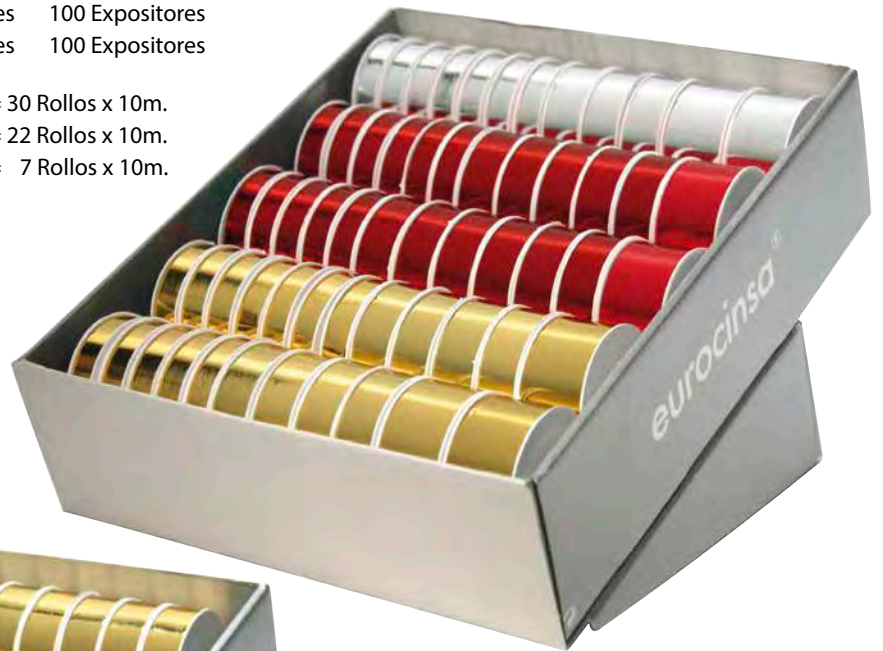

EXPOSITORES Polipropileno Metalizado Ref. 1106-B

ANCHO	EXPOSITOR	EMBALAJE	PALET
13mm.	75 Rollos x 10 m.	20 Expositores	100 Expositores
19mm.	55 Rollos x 10 m.	20 Expositores	100 Expositores
31mm.	35 Rollos x 10 m.	20 Expositores	100 Expositores
13-19-31mm.	59 Rollos x 10 m.	20 Expositores	100 Expositores

COMPOSICIÓN del ancho 13 - 19 - 31mm.:
A-13mm. = 30 Rollos x 10m.
A-19mm. = 22 Rollos x 10m.
A-31mm. = 7 Rollos x 10m.

COLORES: 87 Oro - Plata - Rojo
88 Oro - Plata
99 Surtido

87